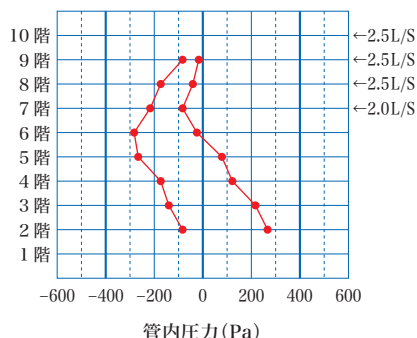

もう迷わない! ガンガン流せる!

安心・安全・信頼の耐火二層管

超高層対応

XJH アクロスハイパワー

■許容流量 9.5L/S
立て管 100A 仕様
器具の組合せにより30階規模に対応

【実験結果例】

許容流量は弊社10階規模排水試験タワーを用いて得られた結果により決定しています。

【左図配管条件】