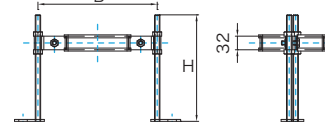

受口部詳細図

上部受口部

枝管受口部

下部受口部

横枝口

I (1口)

L (2口)

T (3口)

■支持バンド

「XJHセッター」

(各バンドメーカー様取り扱い製品)

日栄インテック株

	A	B	C	D
DJセッター(100)	144	210	280	12
遮音DJセッター(100)	156	210	280	12

※取付足は付属しません、必要に応じて防振ゴム付ベース足 400L をお求めください。

株アカギ

	A	B	H
XJH100セッター	144	280	380
遮音XJH100セッター	156	280	380