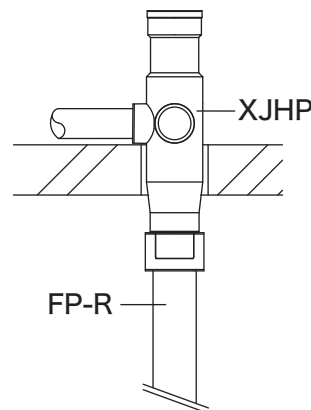

■下流側ストレートタイプも標準規格化(XJHP-BK)

- ・フネン受口付きパイプ「FP-R」との併用で施工性・安全性もさらに向上。システム配管にも対応します。