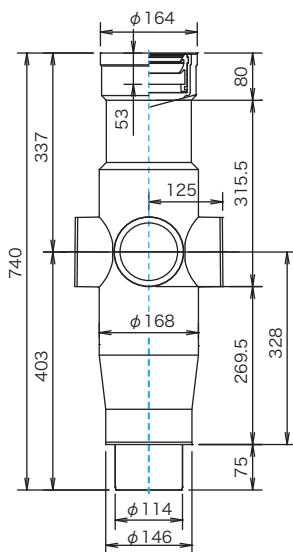

(※スラブ厚100mm以上の場合は令8区画も対応しております)

■軽量・コンパクト

- ・本体重量 約10Kg
- ・本体貫通径 φ168mm

■既存規格製品同様 ローコスト化を実現

- ・FP100×2350との接続で「階高3062mm」まで対応。

■閉塞機能材を標準装備

- ・横枝管塩ビ(VP)接続可(水平区画時)

BK

受口部詳細図

上部受口部

枝管受口部

下部受口部

横枝口

I (1口)

L (2口)

T (3口)