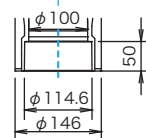

(※スラブ厚100mm以上の場合は令8区画も対応しております)

■軽量・コンパクト

- ・本体重量 約10Kg
- ・本体貫通径 φ168mm

■既存規格製品同様 ローコスト化を実現

- ・FP100×2350との接続で「階高3062mm」まで対応。

■閉塞機能材を標準装備

- ・横枝管塩ビ(VP)接続可(水平区画時)

BK

受口部詳細図

上部受口部

枝管受口部

下部受口部

横枝口

I (1口)

L (2口)

T (3口)