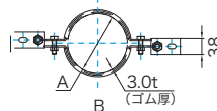

受口部詳細図

上部受口部

枝管受口部

下部受口部

横枝口

I (1口)

L (2口)

T (3口)

■支持バンド

「XJHセッター」

(各バンドメーカー様取り扱い製品)

日栄インテック株

	A	B	C	D
DJセッター(100)	144	210	280	12
遮音DJセッター(100)	156	210	280	12

※取付足は付属しません、必要に応じて防振ゴム付ベース足 400L をお求めください。

株アカギ

	A	B	H
XJH100セッター	144	280	380
遮音XJH100セッター	156	280	380