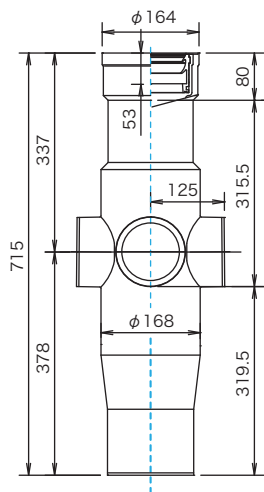

XJHシリーズ

■規格

XJH-BK 100×75
(下流：受口タイプ)