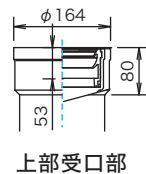

(※スラブ厚100mm以上の場合は令8区画も対応しております)

■軽量・コンパクト

- ・本体重量 約10Kg
- ・本体貫通径 φ168mm

■既存規格製品同様 ローコスト化を実現

- ・FP100×2350との接続で「階高3062mm」まで対応。

■閉塞機能材を標準装備

- ・横枝管塩ビ(VP)接続可(水平区画時)

BK

受口部詳細図

上部受口部

枝管受口部

下部受口部

横枝口

I (1口)

L (2口)

T (3口)